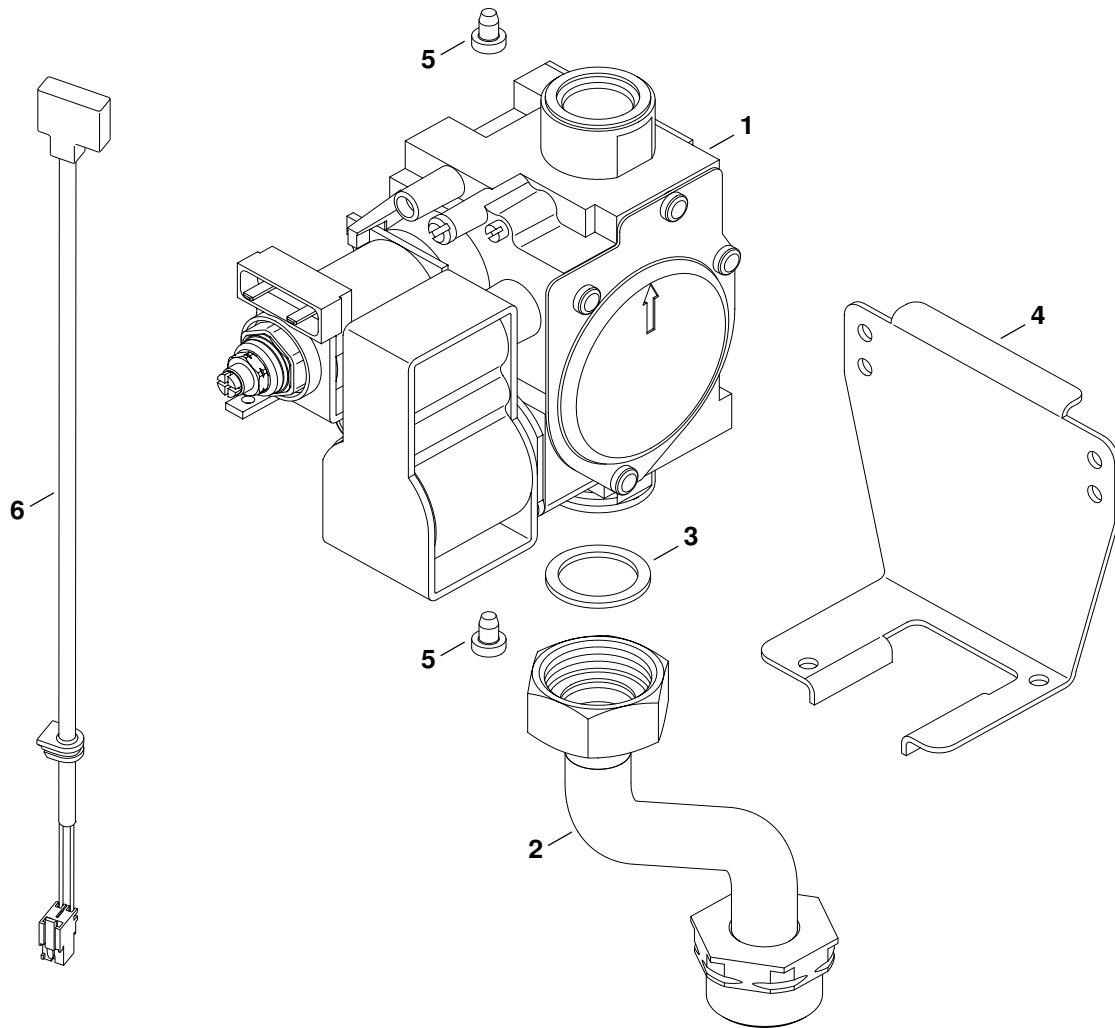

6720905476.AA/G

Gas valve  
Gasarmatur

U044-24K

4

**Spare parts list**  
**Ersatzteilliste**

6720905644.AA/G

Pump/Tubes  
Pumpe/Rohre

**U044-24K**