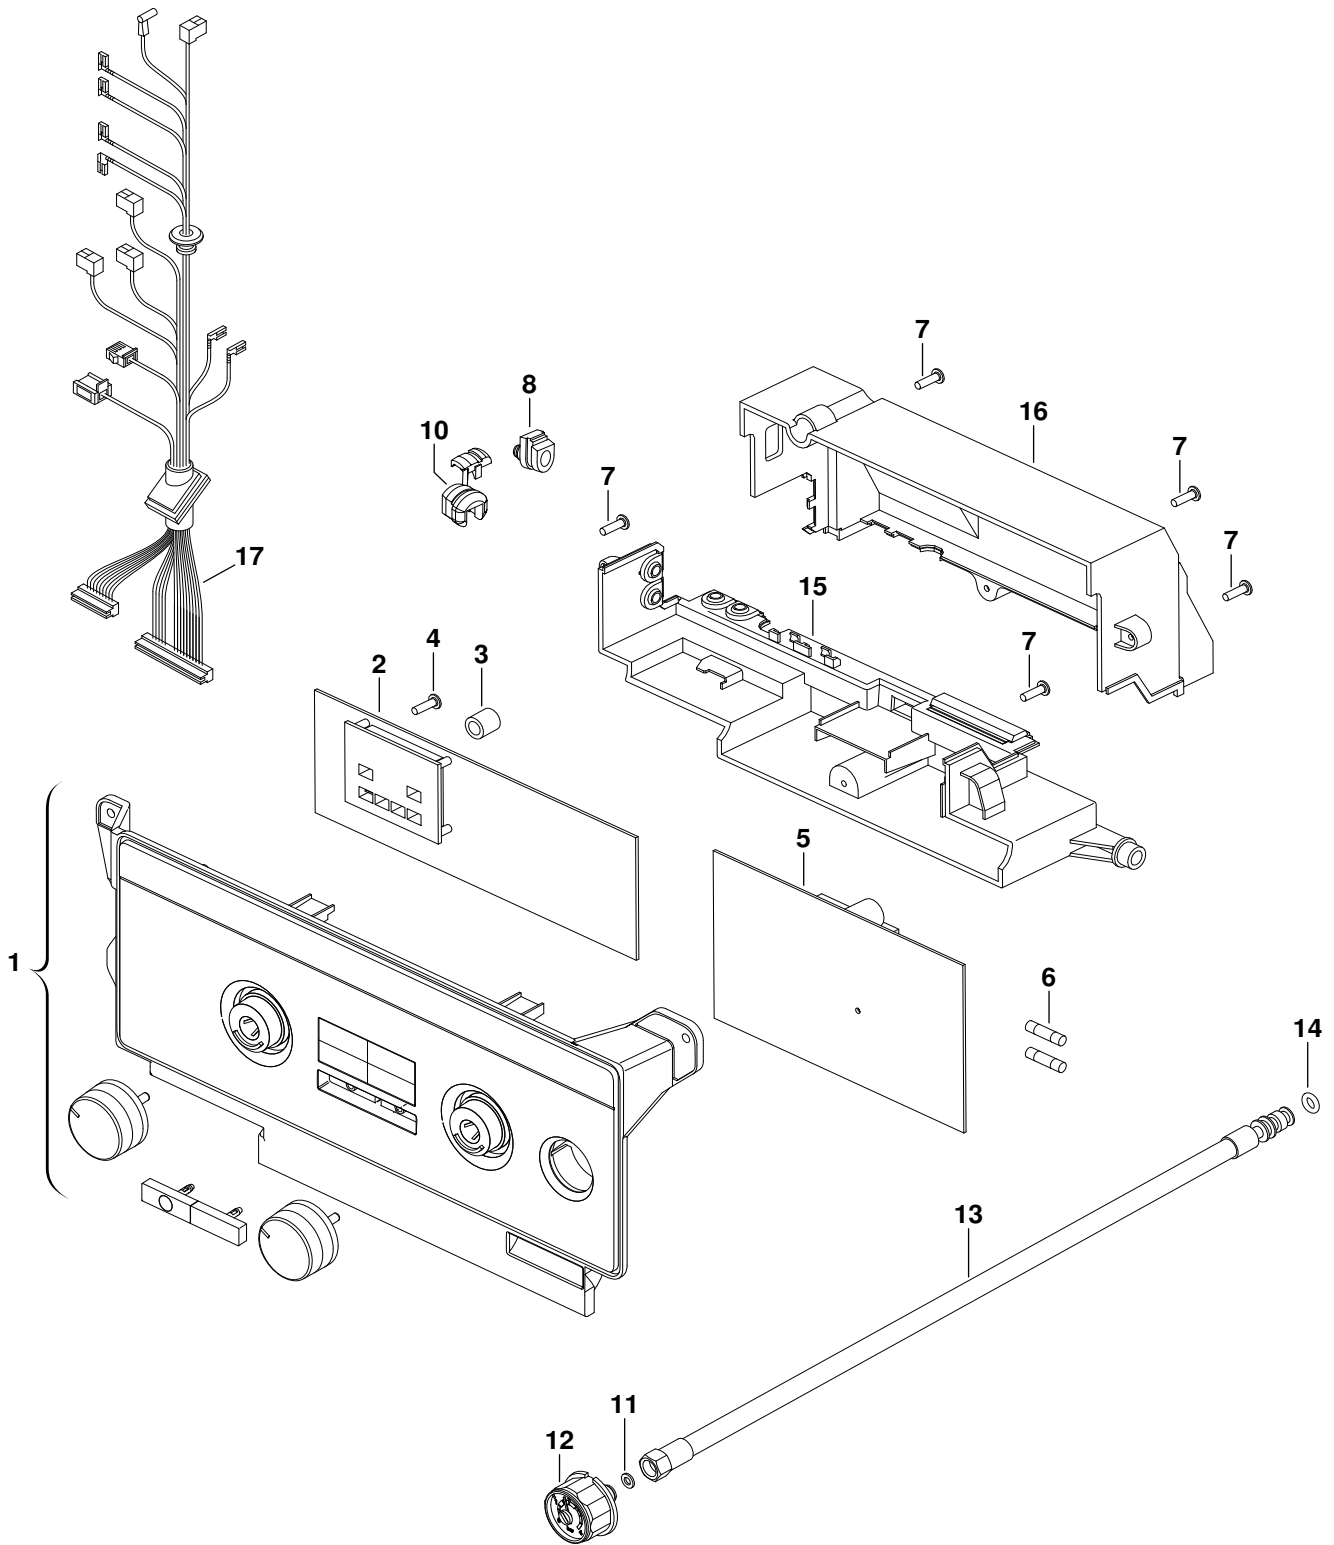

Spare parts list
Ersatzteilliste

6720905478.AA/G

Control box
Schaltkasten

U044-24K

6