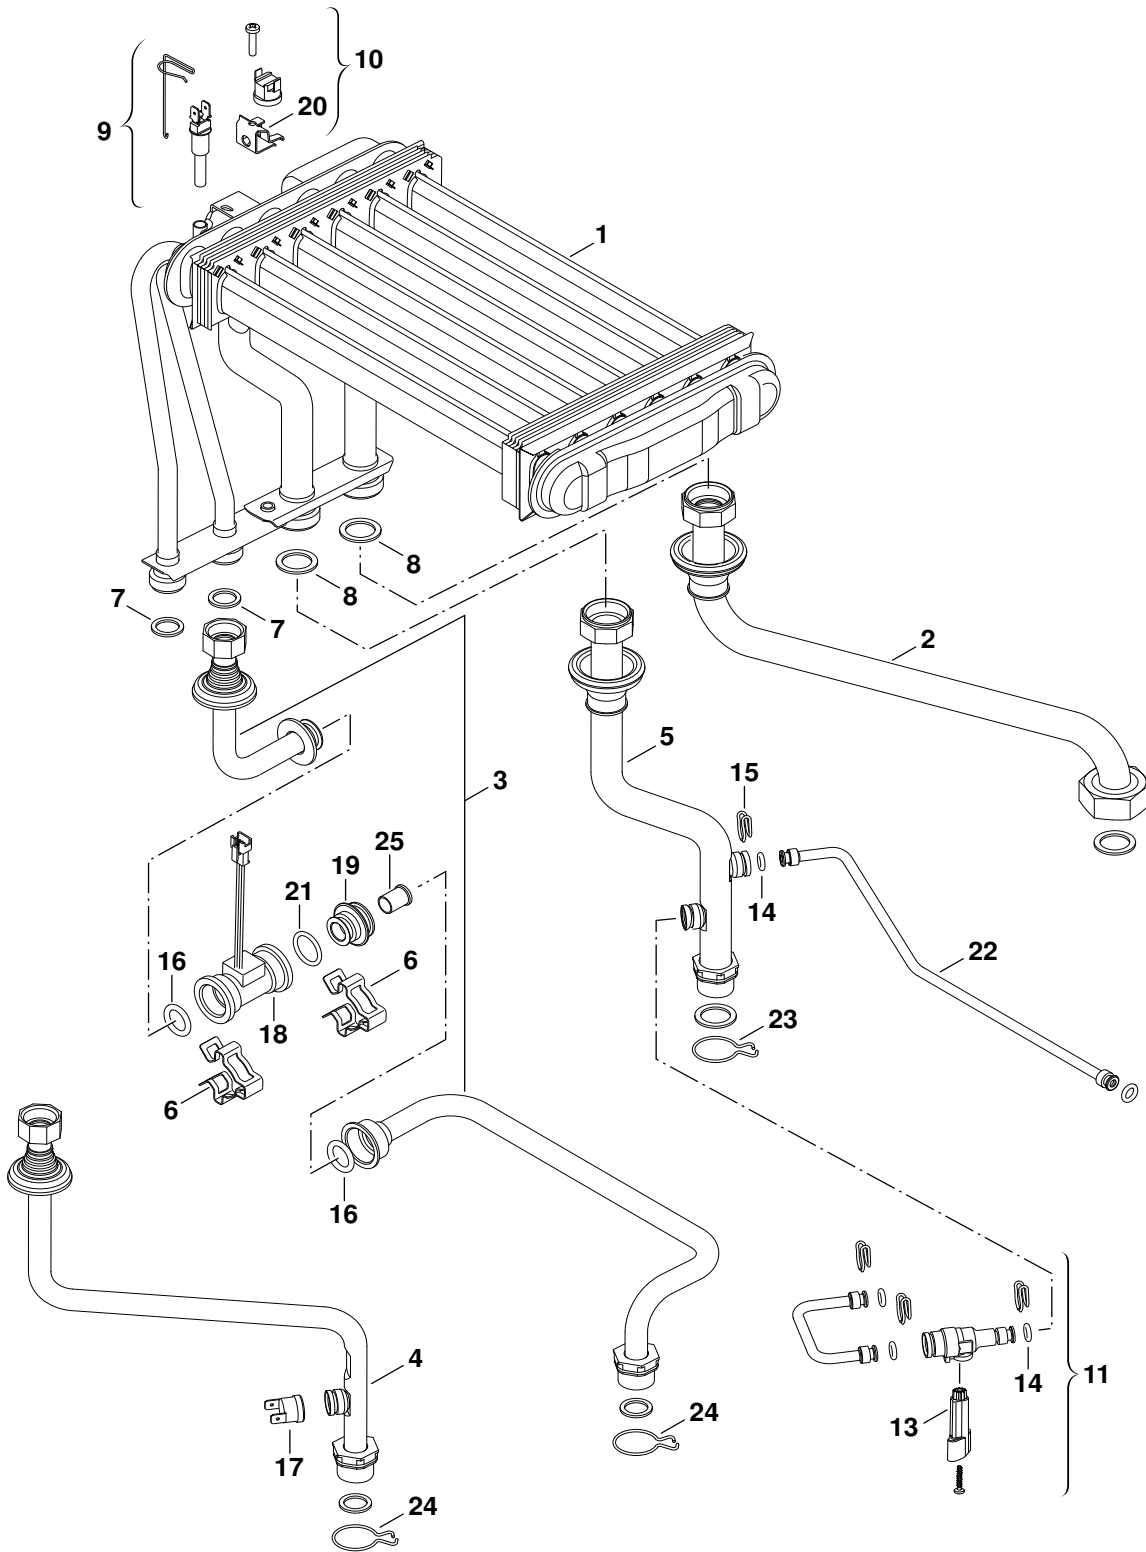

Spare parts list  
Ersatzteilliste

6720905641.AA/G

Sheet metal  
Blechteile

U044-24K

1

Spare parts list  
Ersatzteilliste

6720905474.AA/G

Heat exchanger  
Wärmeübertrager