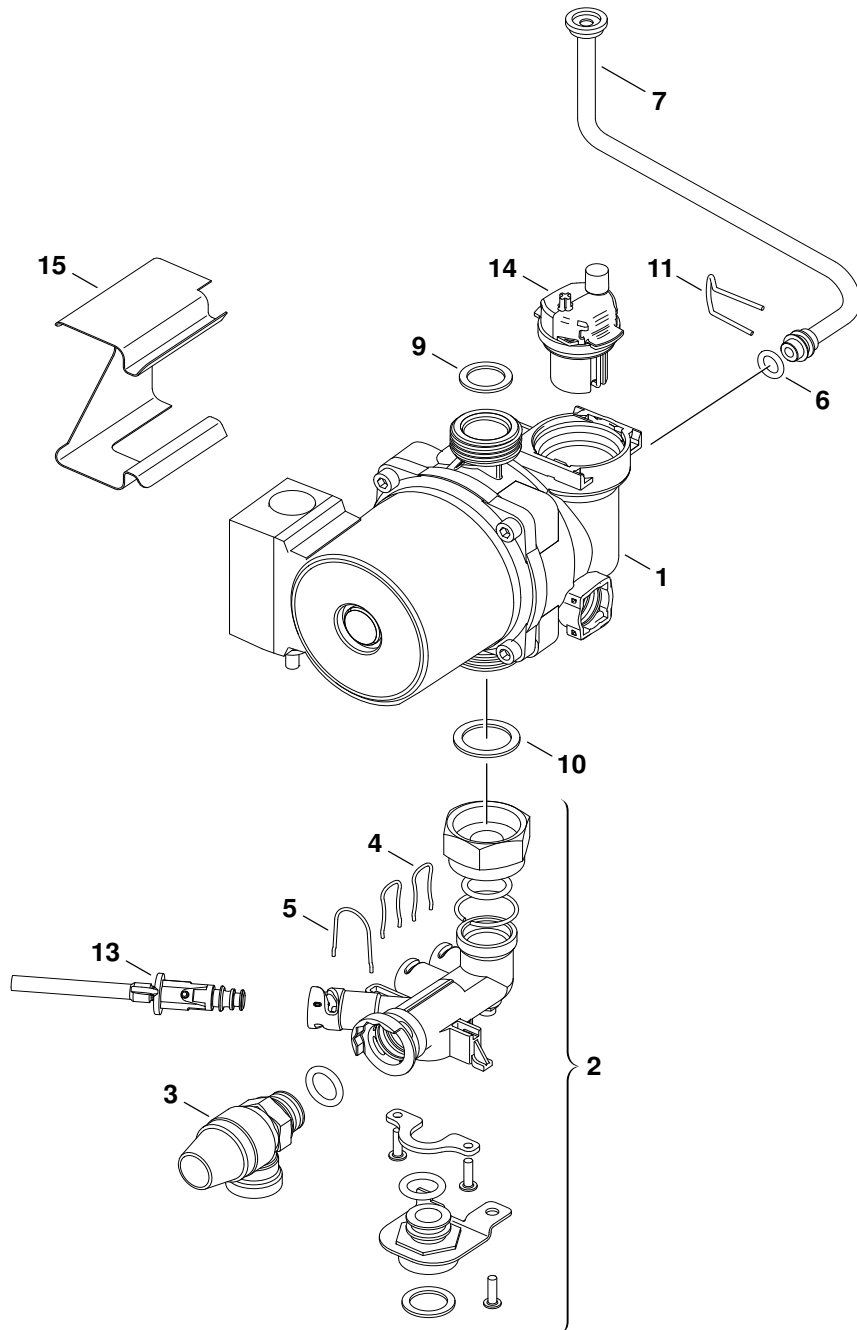

6720905476.AA/G

Gas valve  
Gasarmatur

U044-24K

4

**Spare parts list**  
**Ersatzteilliste**

6720905644.AA/G

Pump/Tubes  
Pumpe/Rohre

**U044-24K**